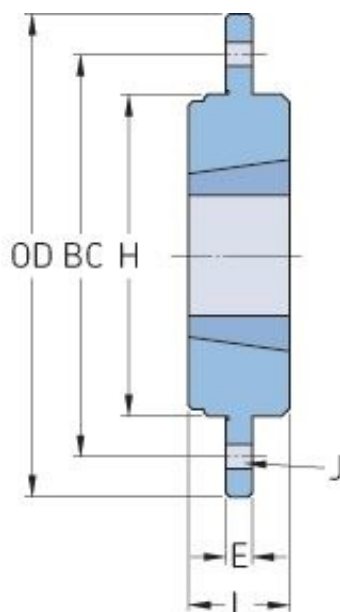

PHH BF30

Typ	BF30
Číslo pouzdra	3020
Vnější průměr (mm)	220
Outside diameter (in)	8.66
B (mm)	-
B (in)	-
BC (mm)	190
BC (in)	7.48
L (mm)	50
L (in)	1.97
E (mm)	11.5
E (in)	0.45
H (mm)	165
H (in)	6.5
J (mm)	6 x 13.0
J (in)	-